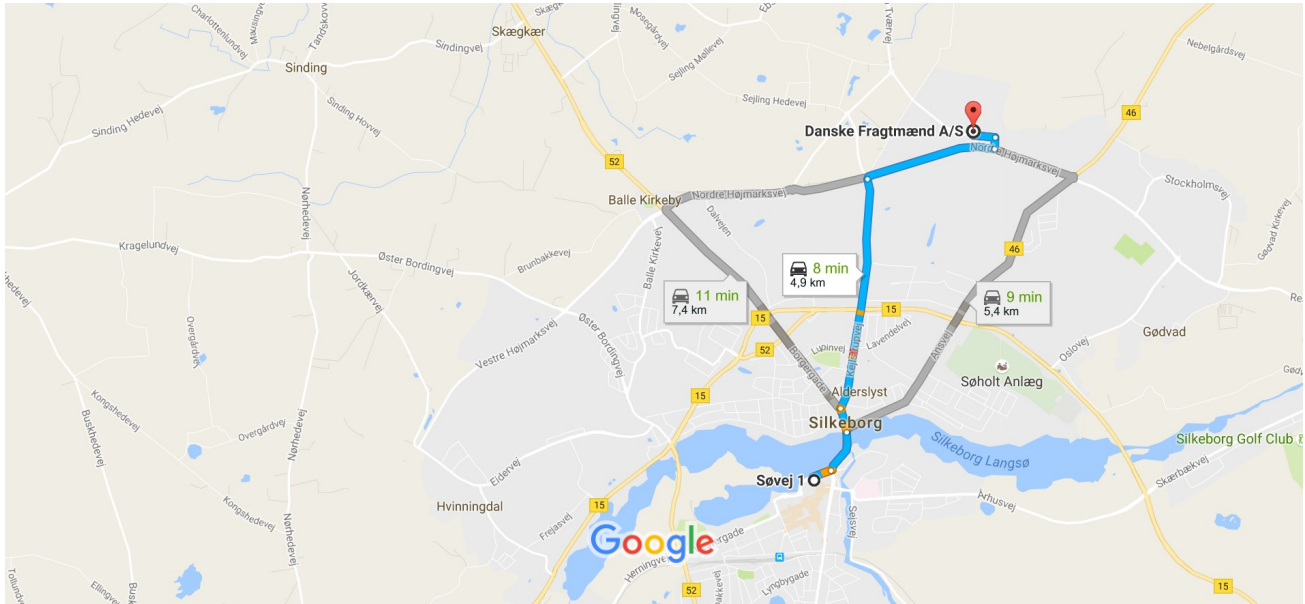

# TRAILERPARKERING

Søvej 1, 8600 Silkeborg til Danske  
Fragtmænd A/S

Kør 4,9 km, 8 min

Rutevejledning fra Rådhuset til Trailerparkeringen på P-plads beliggende  
Priorsvej 6, 8600 Silkeborg

Kortdata ©2016 Google 1 km

## Søvej 1

8600 Silkeborg

- ↑ 1. Tag mod øst ad Søvej mod Godthåbsvej  
200 m
- ↶ 2. Drej til venstre, og følg Christian 8.s Vej  
450 m
- ↑ 3. Fortsæt ad Borgergade  
250 m
- ↑ 4. Fortsæt lige ud ad Køjstrupvej  
2,3 km
- 📍 5. Tag første frakørsel ad Nordre Højmarksvej i rundkørslen  
1,3 km
- ↶ 6. Drej til venstre, og følg Bergsøesvej  
120 m
- ↶ 7. Drej til venstre, og følg Priorsvej  
[i Destinationen vil ligge på højre side](#)  
230 m